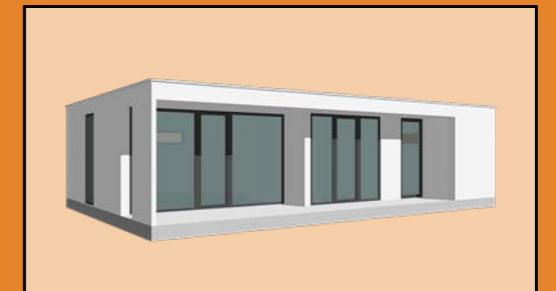

Mikrohaus

Einfamilienhaus

Erdgeschoss

Wohnnutzfläche EG:	57.8 m ²
Abstellraum:	2.0 m ²
Terrassenfläche:	14.7 m ²
Gartenfläche:	variabel

Symbolbild

Grundriss - Maßstab 1:50